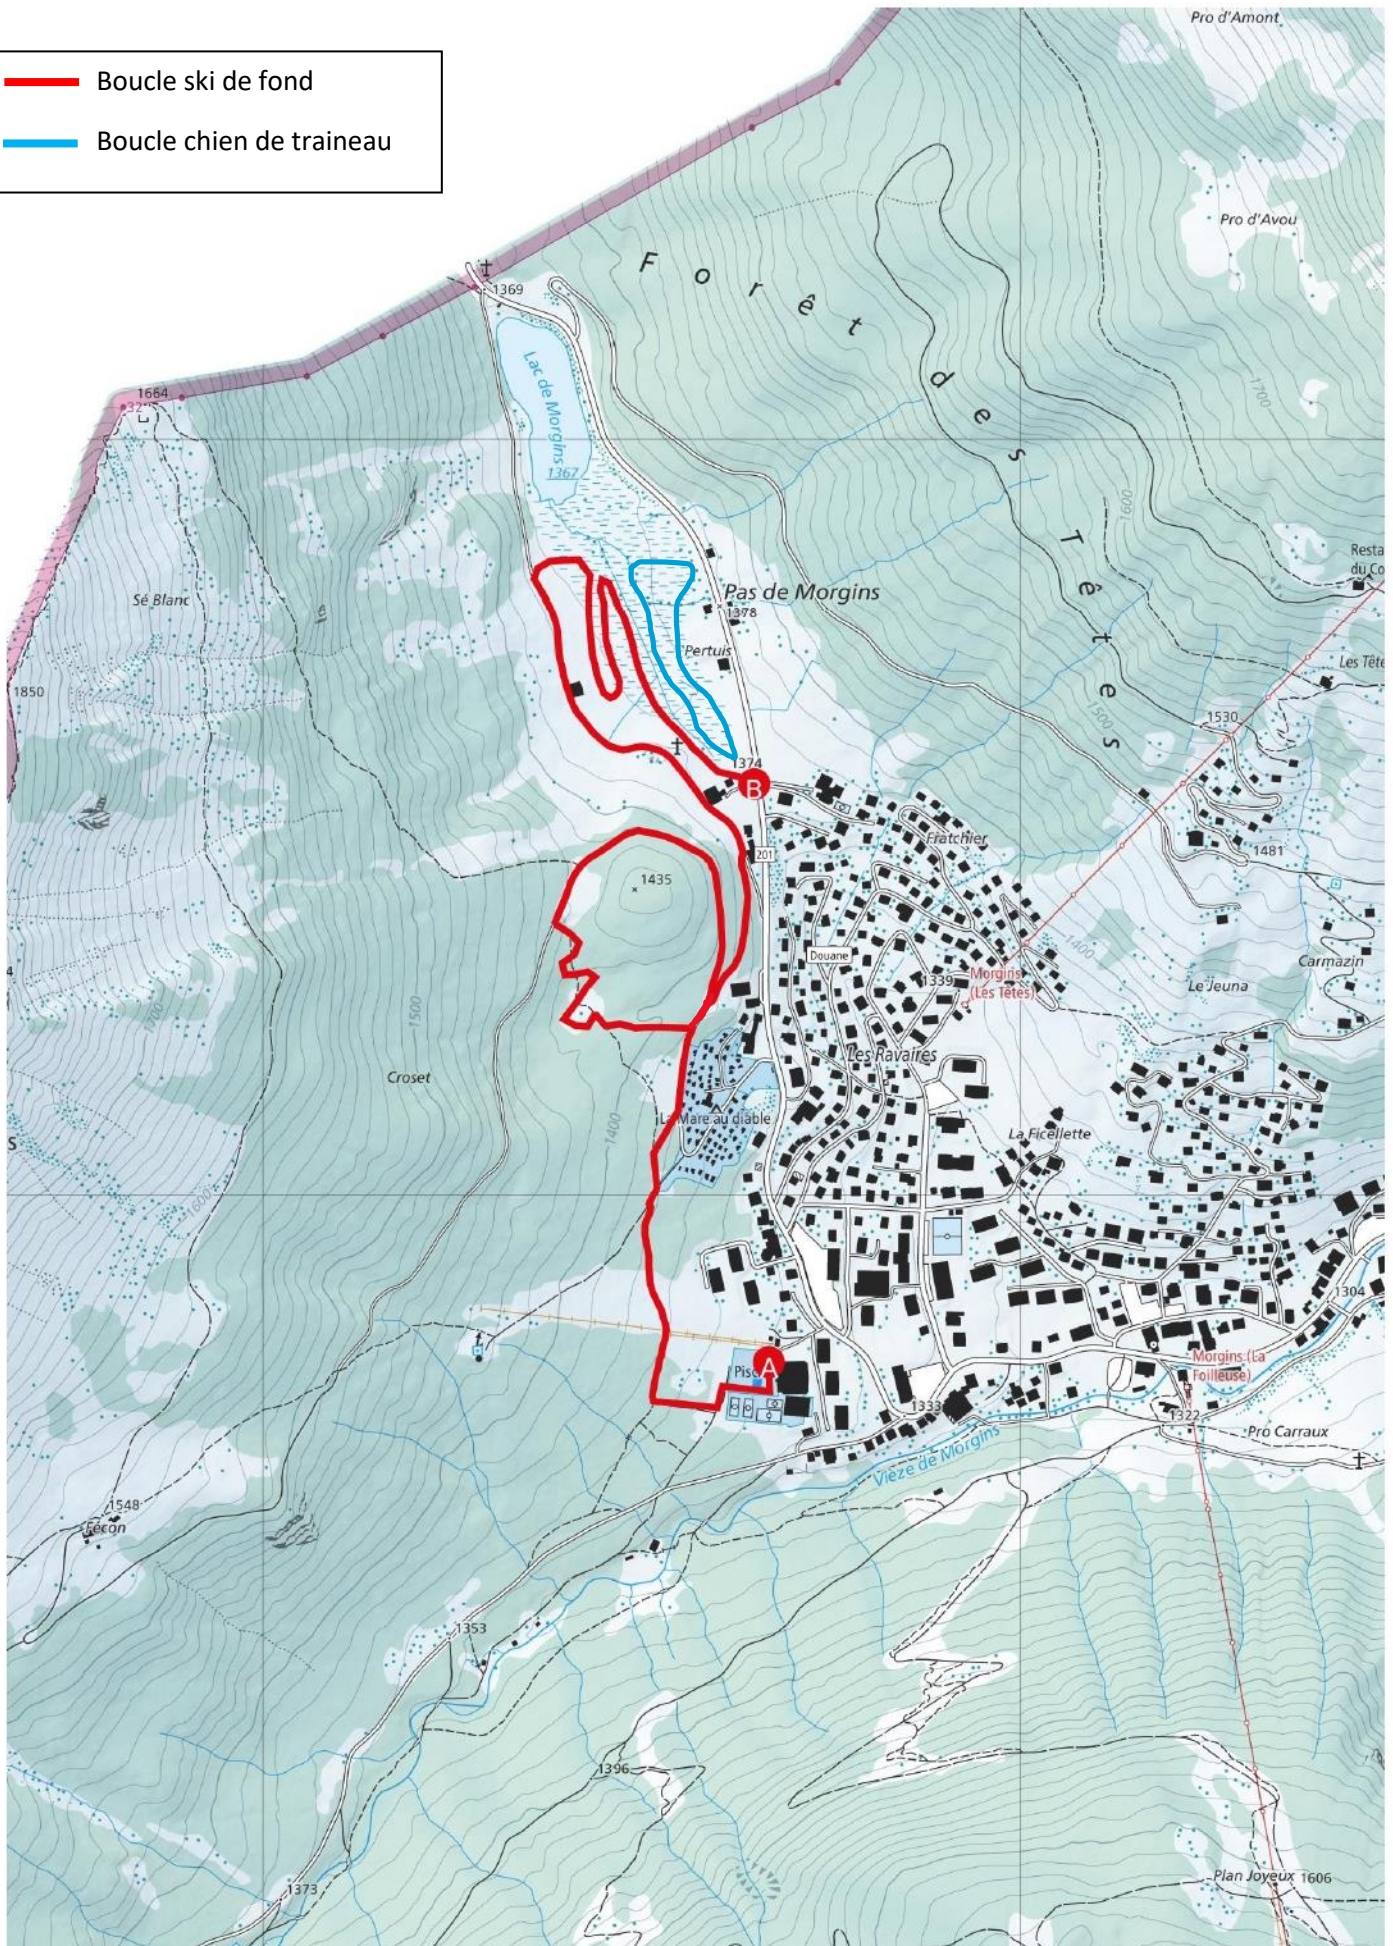

-  Boucle ski de fond
-  Boucle chien de traneau

Geodaten © swisstopo (5704000138)  
200m  
Echelle 1:10'000

Partenaires de SuisseMobile: